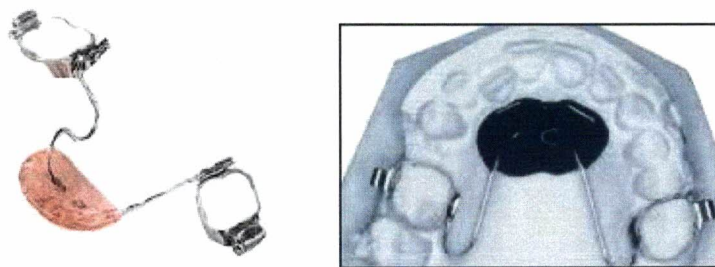

Die Nance-Apparatur

Die **Nance-Apparatur** gehört zu den festsitzenden Geräten. Mittels einer Kunststoffpelotte, die an den Bändern der Molaren befestigt wird und sich am Gaumen des Oberkiefers abstützt, können Seitenzähne am Vorwandern gehindert werden. Dies ist z.B. dann wichtig, wenn Eckzähne zurückbewegt oder Lücken offen gehalten werden müssen.

Die Nance kannst Du wie gewohnt mit der Zahnbürste und Zahnpasta putzen und unter den Stegen mit einem Zahnzwischenraumbürstchen reinigen.

Falls die Bänder seitlich an der Wange reiben sollten, ein kleine Kugel aus Wachs formen, flach drücken und auf die entsprechende Stelle am Band anbringen.